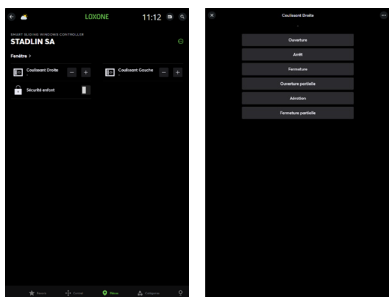

UNITÉ CENTRALE:

Notre contrôleur intelligent offre la possibilité de fonctionner de manière autonome ou d'être connecté à Internet, assurant ainsi une accessibilité sécurisée à distance. Grâce à une application dédiée sur votre smartphone, vous pouvez piloter et surveiller l'état de vos fenêtres coulissantes motorisées à tout moment.