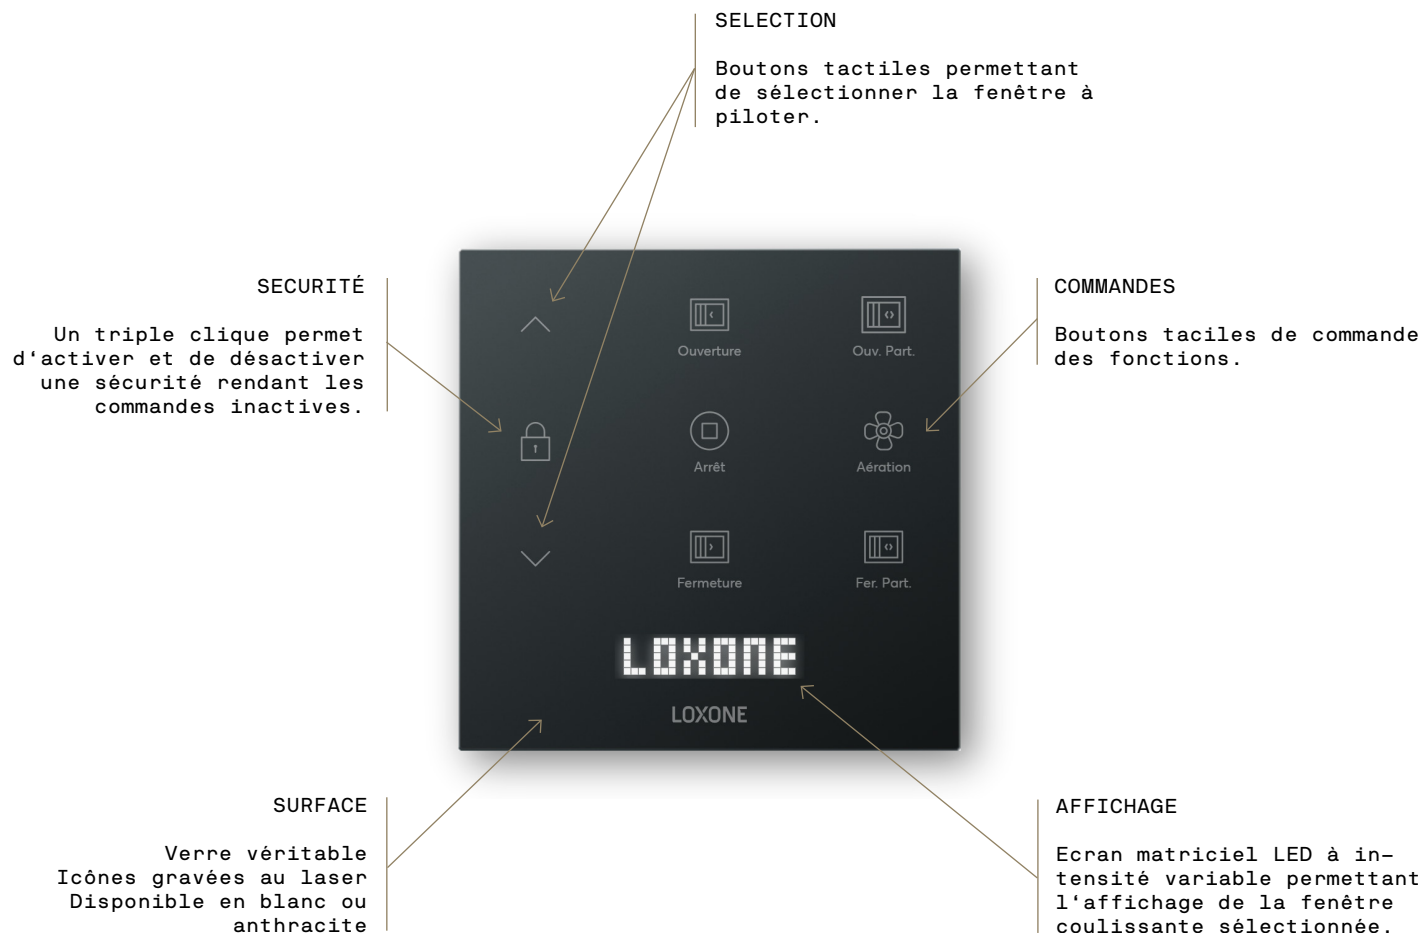

[info@stadlin.swiss](mailto:info@stadlin.swiss)

[stadlin.swiss](http://stadlin.swiss)

Transformez votre expérience quotidienne avec notre contrôleur intelligent de fenêtre coulissante motorisée, une solution innovante qui apporte confort et praticité à votre domicile. Conçu avec une technologie de pointe, ce dispositif intelligent offre un contrôle sans effort sur vos fenêtres coulissantes, améliorant ainsi votre qualité de vie. Le contrôleur intelligent est composé d'une unité centrale permettant le pilotage du système de motorisation des fenêtres coulissantes ainsi que d'une ou plusieurs unités de commande.

**UNITÉ DE COMMANDE:**

Son design épuré et discret s'adapte harmonieusement à tout style d'intérieur, offrant une esthétique moderne sans compromettre la fonctionnalité.

**UNITÉ CENTRALE:**

Notre contrôleur intelligent offre la possibilité de fonctionner de manière autonome ou d'être connecté à Internet, assurant ainsi une accessibilité sécurisée à distance. Grâce à une application dédiée sur votre smartphone, vous pouvez piloter et surveiller l'état de vos fenêtres coulissantes motorisées à tout moment.

MODÈLE	SSWC2	SSWC2W	SSWC4	SSWC4W
Nombre de fenêtre motorisée max.	2	2	4	4
Technologie de liaison des unités de commande	CÂBLÉ	SANS-FIL	CÂBLÉ	SANS-FIL
Dimensions de l'unité centrale	1000 X 600 X 250MM (H X L X P)			
Dimensions de l'unité de commande	90 X 90 X 16MM (H X L X P)			